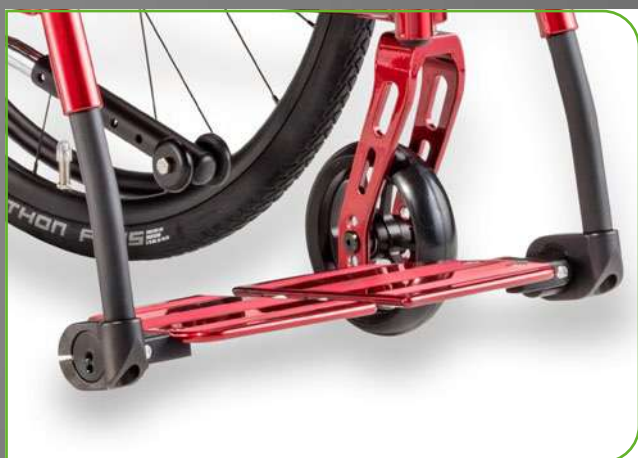

SLADE SLT/AR

Liberdade de movimento ao mais alto nível

A cadeira de rodas dobrável SLADE está disponível em duas versões com suportes para pés integrados ou removíveis. Com seu tamanho compacto e leveza, destaca-se pela alta praticidade no dia a dia. Além disso, a SLADE garante excelente estabilidade graças ao seu chassi rígido. Ele une características individuais a uma aparência esportiva.

suportes de apoio de pés rebatíveis e removíveis

UNITOMIC DESIGN SLIMLINE

costas anatomicamente moldadas com estofa regulável em tensão e cobertura respirável

- Cadeira de rodas dobrável de alumínio com suportes de apoio de pés integrados ou removíveis
- Chassi com tipo de chassi paralelo, em abdução, em V ou offset, respetivamente, disponível em vários comprimentos e com placa de eixo ajustável.
- muitos acessórios e peças adicionais

Protetor de roupa Ergo AL
clothing guard Ergo AL

Protetor de roupa em carbono
carbon clothing guard

Adaptador de forqueta ajustável sem etapas
castor adapter, stepless adjustable

Plataforma do apoio para pés plano, ajustável em ângulo e dobrável
footrest profile flat, angel adjustable and can be folded up

Placa de eixo regulável para ajuste de centro de gravidade mais ativo
staggered wheel plate for active adjustment.

Opções | options

Mais informações na página 30/31 e a partir da página 78.

Visão geral das cores