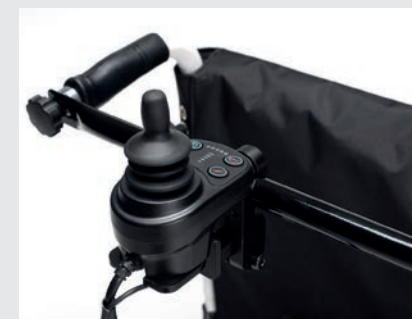

OPÇÕES

Com uma ampla gama de opções, a Verso é perfeita para atender às necessidades individuais e dos cuidadores. Configure a cadeira de acordo com suas necessidades com a nossa ampla seleção de opções.

* Para mais opções, consulte o formulário de pedido.