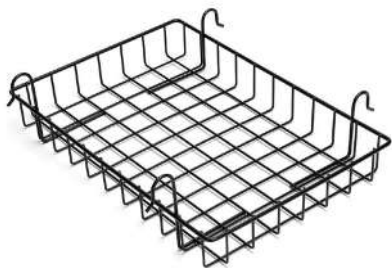

Encosto de cabeça
ajustável - U72

Cinto de segurança

Apoios de braço tubulares

Suportes laterais
(quadril/tronco) - U69

Rodas traseiras em PU ou ar

ESCANEE-ME para EXPLORAR

Carcaça para respirador - U70

Perfil de estabilização do tronco - U71

Chassi interno - U82

Apoio de braço tubular - U84

Controles ajustáveis de tronco - U85

Controles ajustáveis de quadril - U86

Controles adicionais pequenos de tronco - U87

Protetor lateral do chassi - U88

Almofada lombar - U89