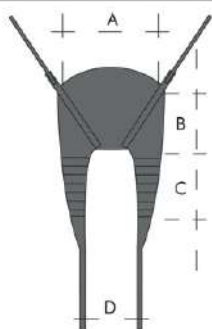

Desmontável para transporte e armazenamento

Arneses opcionais

PADRÃO

Disponíveis em tamanhos
M - L - XL (medidas em mm)

	A	B	C	D
M	780	400	450	300
L	840	450	500	360
XL	910	510	560	440

CONFORTO

Disponíveis em tamanhos
M - L - XL (medidas em mm)

	A	B	C	D	E
M	780	400	450	300	390
L	840	450	500	360	410
XL	910	510	560	440	420

HIGIÉNICO

Disponíveis em tamanhos
M - L - XL (medidas em mm)

	A	B	C	D
M	780	250	600	300
L	840	260	700	360
XL	910	270	820	440

Arneses opcionais – tecido

■ Altura dobrada	294 mm
■ Largura dobrada	565 mm
■ Raio de giro	1188 mm
■ Peso	35 kg
■ Peso máximo do utilizador	130 kg
■ Informações adicionais	CE

Variações de peso e medidas (15 mm e 1,5 kg) são possíveis
Imagens apenas para fins ilustrativos. Algumas características podem ser opcionais.
* CSP=Ponto central de suspensão