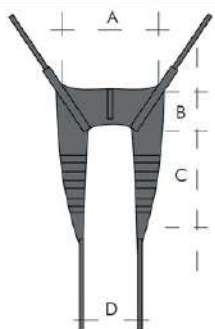

Desmontável para transporte e armazenamento

Arneses opcionais

PADRÃO

Disponíveis em tamanhos
M - L - XL (medidas em mm)

	A	B	C	D
M	780	400	450	300
L	840	450	500	360
XL	910	510	560	440

CONFORTO

Disponíveis em tamanhos
M - L - XL (medidas em mm)

	A	B	C	D	E
M	780	400	450	300	390
L	840	450	500	360	410
XL	910	510	560	440	420

HIGIÉNICO

Disponíveis em tamanhos
M - L - XL (medidas em mm)

	A	B	C	D
M	780	250	600	300
L	840	260	700	360
XL	910	270	820	440

Arneses opcionais – tecido

Polietileno

Net Poliéster

Informações técnicas

■ Posição mais baixa do CSP*	509 mm
■ Altura máxima do CSP*	1609 mm
■ Intervalo de elevação (altura alcançada)	1100 mm
■ Comprimento total	1158 mm
■ Largura total (fechado) / (aberto)	565 - 1026 mm
■ Comprimento dobrado	1236 mm

■ Altura dobrada	294 mm
■ Largura dobrada	565 mm
■ Raio de giro	1188 mm
■ Peso	35 kg
■ Peso máximo do utilizador	130 kg
■ Informações adicionais	CE

Variações de peso e medidas (15 mm e 1,5 kg) são possíveis
Imagens apenas para fins ilustrativos. Algumas características podem ser opcionais.
* CSP=Ponto central de suspensão