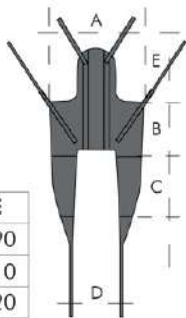

Desmontável para transporte e armazenamento

Arneses opcionais

PADRÃO

Disponíveis em tamanhos
M - L - XL (medidas em mm)

	A	B	C	D
M	780	400	450	300
L	840	450	500	360
XL	910	510	560	440

CONFORTO

Disponíveis em tamanhos
M - L - XL (medidas em mm)

	A	B	C	D	E
M	780	400	450	300	390
L	840	450	500	360	410
XL	910	510	560	440	420

HIGIÉNICO

Disponíveis em tamanhos
M - L - XL (medidas em mm)

	A	B	C	D
M	780	250	600	300
L	840	260	700	360
XL	910	270	820	440

Arneses opcionais – tecido

Polietileno

Net Poliéster

Informações técnicas

■ Posição mais baixa do CSP*	509 mm
■ Altura máxima do CSP*	1609 mm
■ Intervalo de elevação (altura alcançada)	1100 mm
■ Comprimento total	1158 mm
■ Largura total (fechado) / (aberto)	565 - 1026 mm
■ Comprimento dobrado	1236 mm

■ Altura dobrada	294 mm
■ Largura dobrada	565 mm
■ Raio de giro	1188 mm
■ Peso	35 kg
■ Peso máximo do utilizador	130 kg
■ Informações adicionais	CE

Variações de peso e medidas (15 mm e 1,5 kg) são possíveis
Imagens apenas para fins ilustrativos. Algumas características podem ser opcionais.
* CSP=Ponto central de suspensão