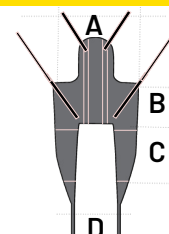

- Médio (M) amarelo
- Longo (L) azul
- Extra Longo (XL) preto

Peso do utilizador:

M (amarelo) 40 - 90 kg
L (azul) 70 - 120 kg
XL (preto) 100 - 200 kg

Cor

C29
cinza

Informações técnicas Eagle 620

Comprimento total	1115 mm
Largura total (fechado) / (aberto)	550 / 1035 mm
Altura máxima	1740 mm
Peso	37 kg
Peso máximo do utilizador	150 kg
Informações adicionais	CE

ARNÊS HIGIÊNICO

Disponível nos seguintes tamanhos
M - L - XL - (estrutura de tela padrão)

	A	B	C	D
M	780	250	600	300
L	840	260	700	360
XL	910	270	820	440

ARNÊS COMFORT

Disponível nos seguintes tamanhos
M - L - XL - (estrutura de tela padrão)

	A	B	C	D
M	780	400	450	300
L	840	450	500	360
XL	910	510	560	440

ARNÊS PADRÃO

Disponível nos seguintes tamanhos
M - L - XL - (estrutura de tela padrão)

	A	B	C	D
M	780	400	450	300
L	840	450	500	360
X	910	510	560	440

Eagle 625

Comprimento total	1290 mm
Largura total (fechado) / (aberto)	680 / 1225 mm
Altura máxima	1840 mm
Peso	42 kg
Peso máximo do utilizador	175 kg
Informações adicionais	CE

Variações nos pesos e medidas (15 mm e 1,5 kg) podem ocorrer
Imagens ilustrativas. Algumas funcionalidades podem ser opcionais.