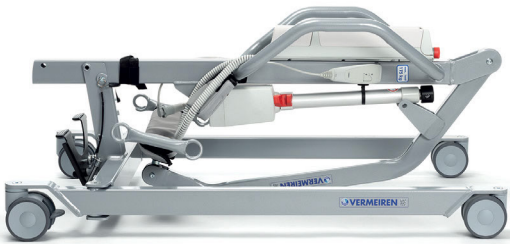

Eagle 620 / 625

Grua de transferência

A Eagle 620/625 oferece funcionalidade, segurança e confiabilidade em um só equipamento. Com rodas de alta qualidade e design compacto, permite transferências fáceis até mesmo em ambientes apertados.

VERMEIREN
we care for you

Arnês

Existem diferentes arneses disponíveis para nossas guas. Seja na versão padrão, higiênica ou comfort com suporte para a parte superior do corpo, nossos arneses de elevação oferecem soluções ideais para as necessidades de suporte de todos.

- Médio (M) amarelo
- Longo (L) azul
- Extra Longo (XL) preto

Peso do utilizador:

M (amarelo) 40 - 90 kg
L (azul) 70 - 120 kg
XL (preto) 100 - 200 kg

Cor

C29
cinza

Informações técnicas Eagle 620

Comprimento total	1115 mm
Largura total (fechado) / (aberto)	550 / 1035 mm
Altura máxima	1740 mm
Peso	37 kg
Peso máximo do utilizador	150 kg
Informações adicionais	CE