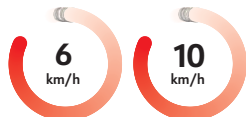

eris

VERMEIREN
we care for you

eris

Eris é a sua scooter para uso interno e externo em distâncias curtas, como ir às compras ou sair com amigos e família.

Completa com luzes de LED e indicadores. A cesta é removível para que você possa levá-la ao fazer compras pequenas no supermercado local.