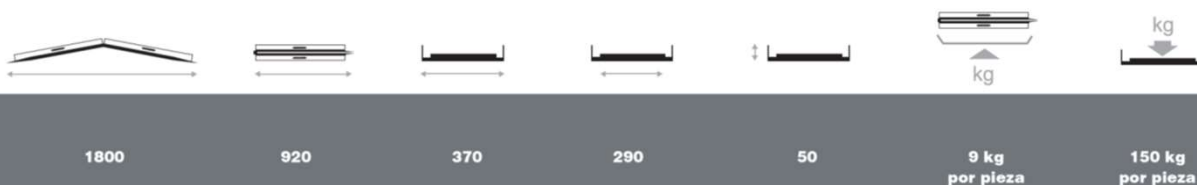

Modelo

Preço

☐ Conjunto de rampas 692 (2 x 920-1800 mm)

815 €