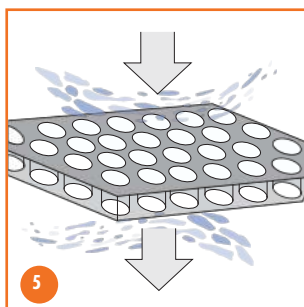

Pepi

Espreguiçadeira de banho

Espreguiçadeira para higiene e cuidados pessoais, especialmente indicada para crianças com limitações motoras. Essencial para os cuidados diários e/ou para o lazer.

- 1 Ajustável no ângulo dos seus 4 segmentos: cabeça, encosto, coxa e panturrilhas
- 2 Botões para ajuste fácil
- 3 Feito totalmente em alumínio

Encosto de cabeça feito de material flutuante para evitar que a cabeça afunde

Permeável à água e de secagem rápida

As alças com velcro podem ser fixadas em várias posições

Pepi numa banheira

> 2 anos

380

630