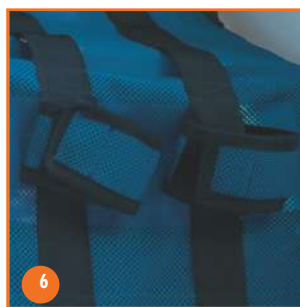

Pepi

Espreguiçadeira de banho

Espreguiçadeira para higiene e cuidados pessoais, especialmente indicada para crianças com limitações motoras. Essencial para os cuidados diários e/ou para o lazer.

- 1 Ajustável no ângulo dos seus 4 segmentos: cabeça, encosto, coxa e panturrilhas
- 2 Botões para ajuste fácil
- 3 Feito totalmente em alumínio

Encosto de cabeça feito de material flutuante para evitar que a cabeça afunde

Permeável à água e de secagem rápida

As alças com velcro podem ser fixadas em várias posições

Pepi numa banheira

> 2 anos

380

630

220

110

kg

3,7

kg

30

Medidas em mm, peso em kg. As medidas, pesos e ângulos (15 mm, 1,5 kg e 1,5°) podem variar.

— PEPI —