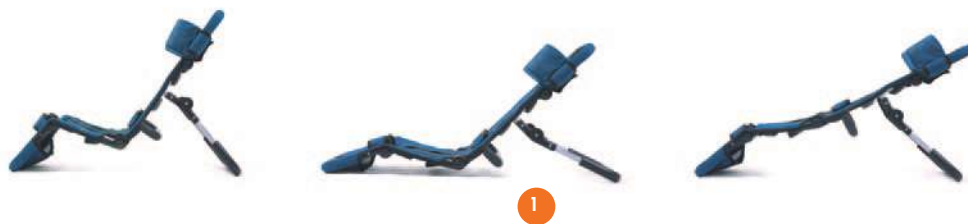

Pepi

Espreguiçadeira de banho

Espreguiçadeira para higiene e cuidados pessoais, especialmente indicada para crianças com limitações motoras. Essencial para os cuidados diários e/ou para o lazer.

- 1 Ajustável no ângulo dos seus 4 segmentos: cabeça, encosto, coxa e panturrilhas
- 2 Botões para ajuste fácil
- 3 Feito totalmente em alumínio

Encosto de cabeça feito de material flutuante para evitar que a cabeça afunde

Permeável à água e de secagem rápida

As alças com velcro podem ser fixadas em várias posições

Pepi numa banheira

> 2 anos

380

630

220

110

kg

3,7

kg

30

Medidas em mm, peso em kg. As medidas, pesos e ângulos (15 mm, 1,5 kg e 1,5°) podem variar.

— PEPI —